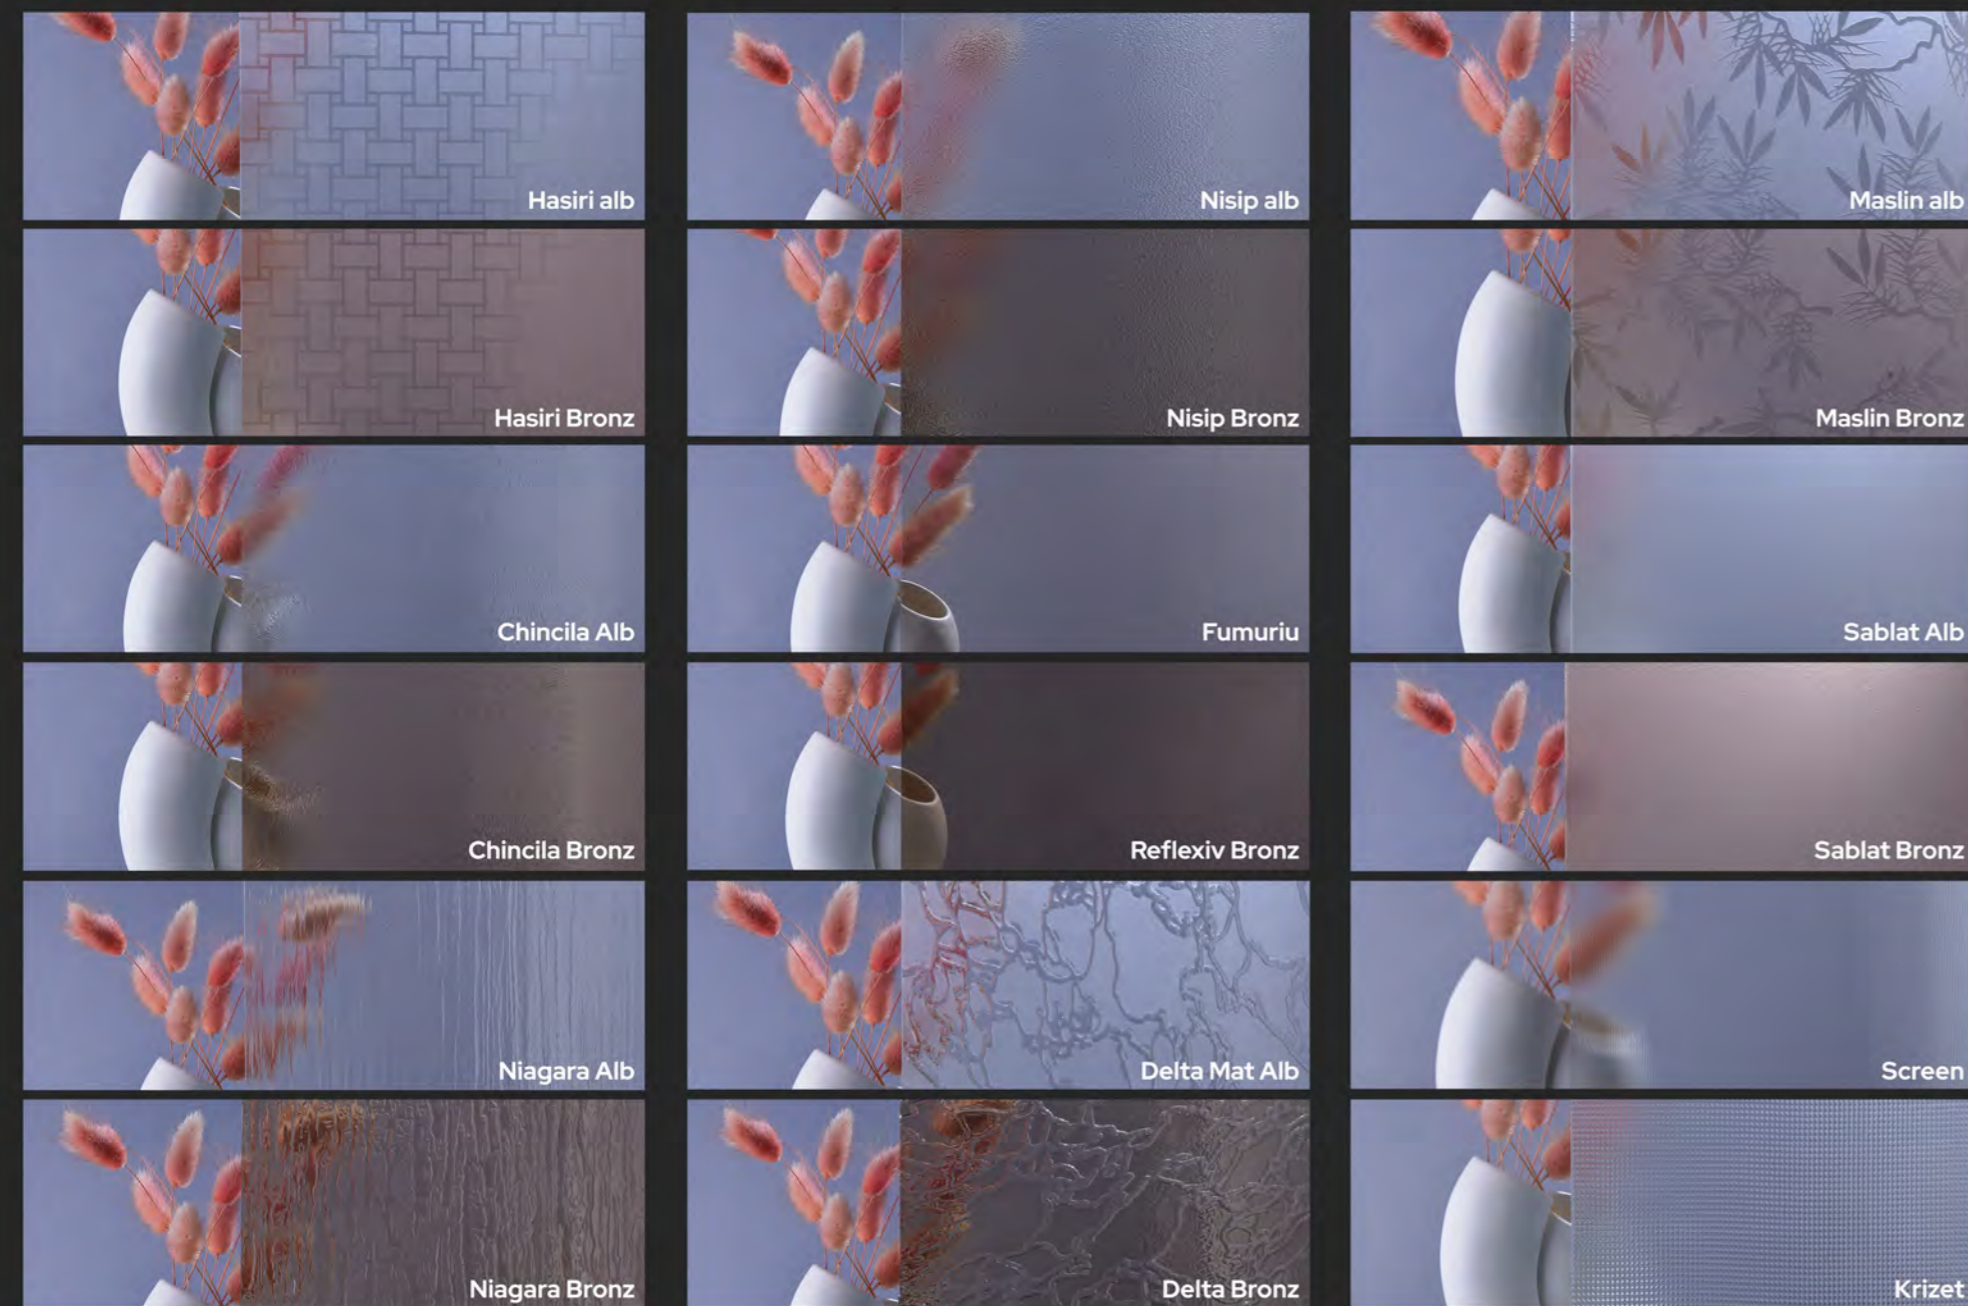

Culoare

<b>Măner pătrat Inox</b> Dimensiuni: 40x800 40x1000 40x1200 40x1400 40x1600 40x1800	<b>Măner pătrat RAL 9005</b> Dimensiuni: 40x800 40x1000 40x1200 40x1400 40x1600 40x1800	<b>Măner rotund Inox</b> Dimensiuni: 30x800 30x1000 30x1200 30x1400 30x1600 30x1800	<b>Măner rotund RAL 9005</b> Dimensiuni: 30x800 30x1000 30x1200 30x1400 30x1600 30x1800	<b>Măner rotund 45 Inox</b> Dimensiuni: 30x400 30x1200 30x600 30x1400 30x800 30x1600 30x1000 30x1800	<b>Măner rotund 45 Inox</b> Dimensiuni: 30x400 30x1200 30x600 30x1400 30x800 30x1600 30x1000 30x1800	<b>Măner rotund Inox + Lemn</b> Dimensiuni: 40x800 40x1000 40x1200 40x1400 40x1600 40x1800	<b>Măner curbat Inox</b> Dimension: 30x800	<b>Măner curbat RAL 9005</b> Dimension: 30x800		
		<b>Măner curbat Inox</b> Dimensiuni: 30x400			<b>Măner curbat RAL 9005</b> Dimensiuni: 30x400			<b>Măner încastat Inox / RAL</b> Dimensiuni: 100x500 100x1000 100x1500		
Clanță ovală	Clanță rotundă	Clanță pătrată	Clanță ovală	Clanță rotundă	Clanță pătrată	Clanță ovală	Clanță rotundă	Clanță pătrată	Clanță pătrată	

DESCHIDERE  
CU AMPRENTĂ

SISTEM ÎNCHIDERE  
MULTI-POINT

BALAMALE ASCUNSE

BALAMALE CILINDRICE  
APLICATE

PROFIL COPLANAR 95mm  
Tabla aluminiu de 3mm

DESCHIDERE  
CU COD

## Sticlă