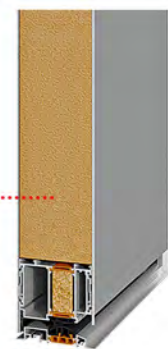

DESCHIDERE  
CU AMPRENTĂ

SISTEM ÎNCHIDERE  
MULTI-POINT

BALAMALE ASCUNSE

BALAMALE CILINDRICE  
APLICATE

PROFIL COPLANAR 95mm  
Tabla aluminiu de 3mm

DESCHIDERE  
CU COD