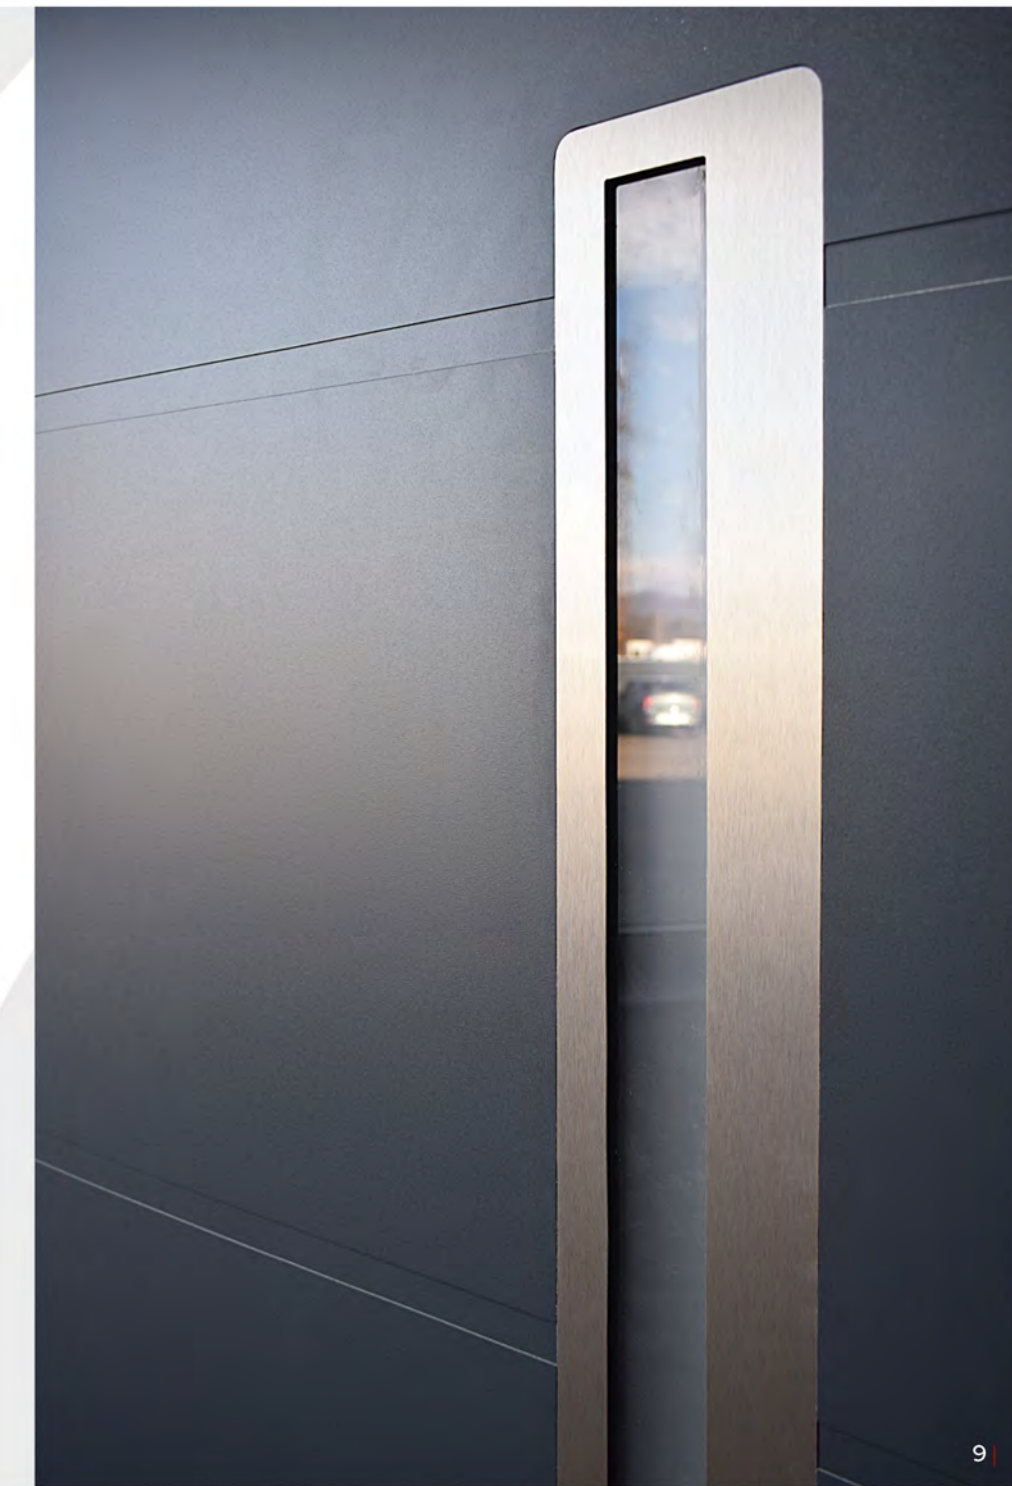

Ornamente

- 1 Frezare
  - adâncime frezare 0.8 mm
- 2 Ornament îngropat
  - frezare 1.5mm + ornament aluminiu 1.5mm
- 3 Ornament aplicat
  - ornament aluminiu de 1.5 mm