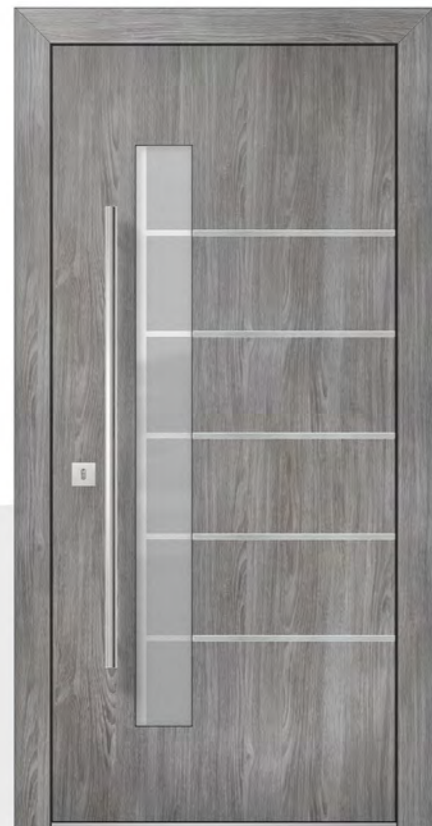

2006

2006A

2007

2007A

2008

2008A

Ornamente

- 1 Frezare
  - adâncime frezare 0.8 mm
- 2 Ornament îngropat
  - frezare 1.5mm + ornament aluminiu 1.5mm
- 3 Ornament aplicat
  - ornament aluminiu de 1.5 mm