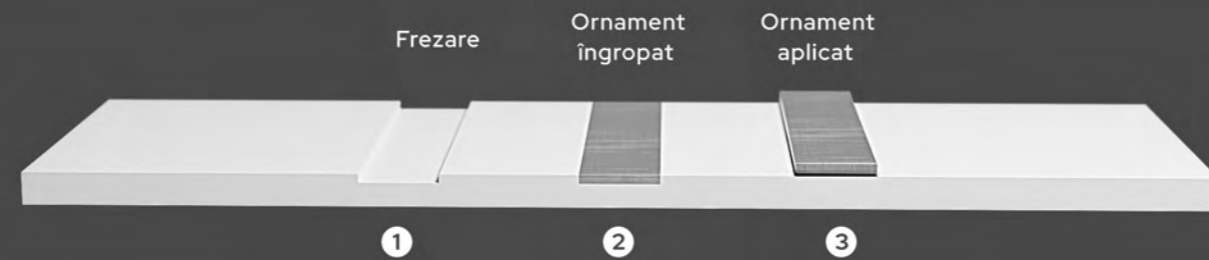

Ornamente

- 1 Frezare
  - adâncime frezare 0.8 mm
- 2 Ornament îngropat
  - frezare 1.5mm + ornament aluminiu 1.5mm
- 3 Ornament aplicat
  - ornament aluminiu de 1.5 mm