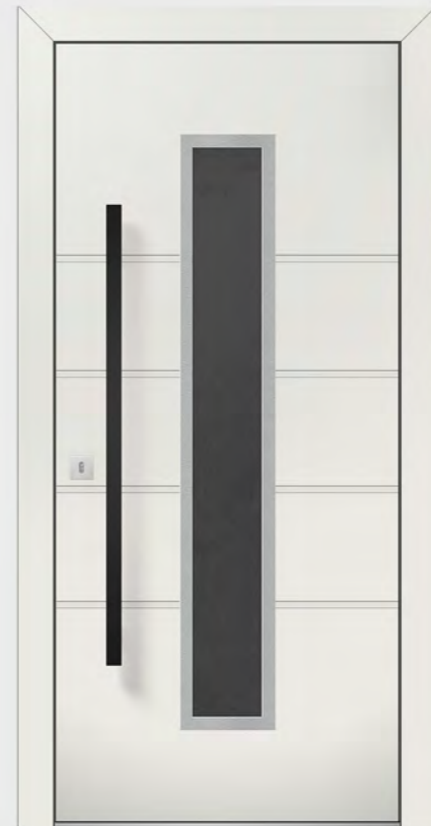

2006

2006A

2007

2007A

2008

2008A

Ornamente

- 1 Frezare
  - adâncime frezare 0.8 mm
- 2 Ornament îngropat
  - frezare 1.5mm + ornament aluminiu 1.5mm
- 3 Ornament aplicat
  - ornament aluminiu de 1.5 mm